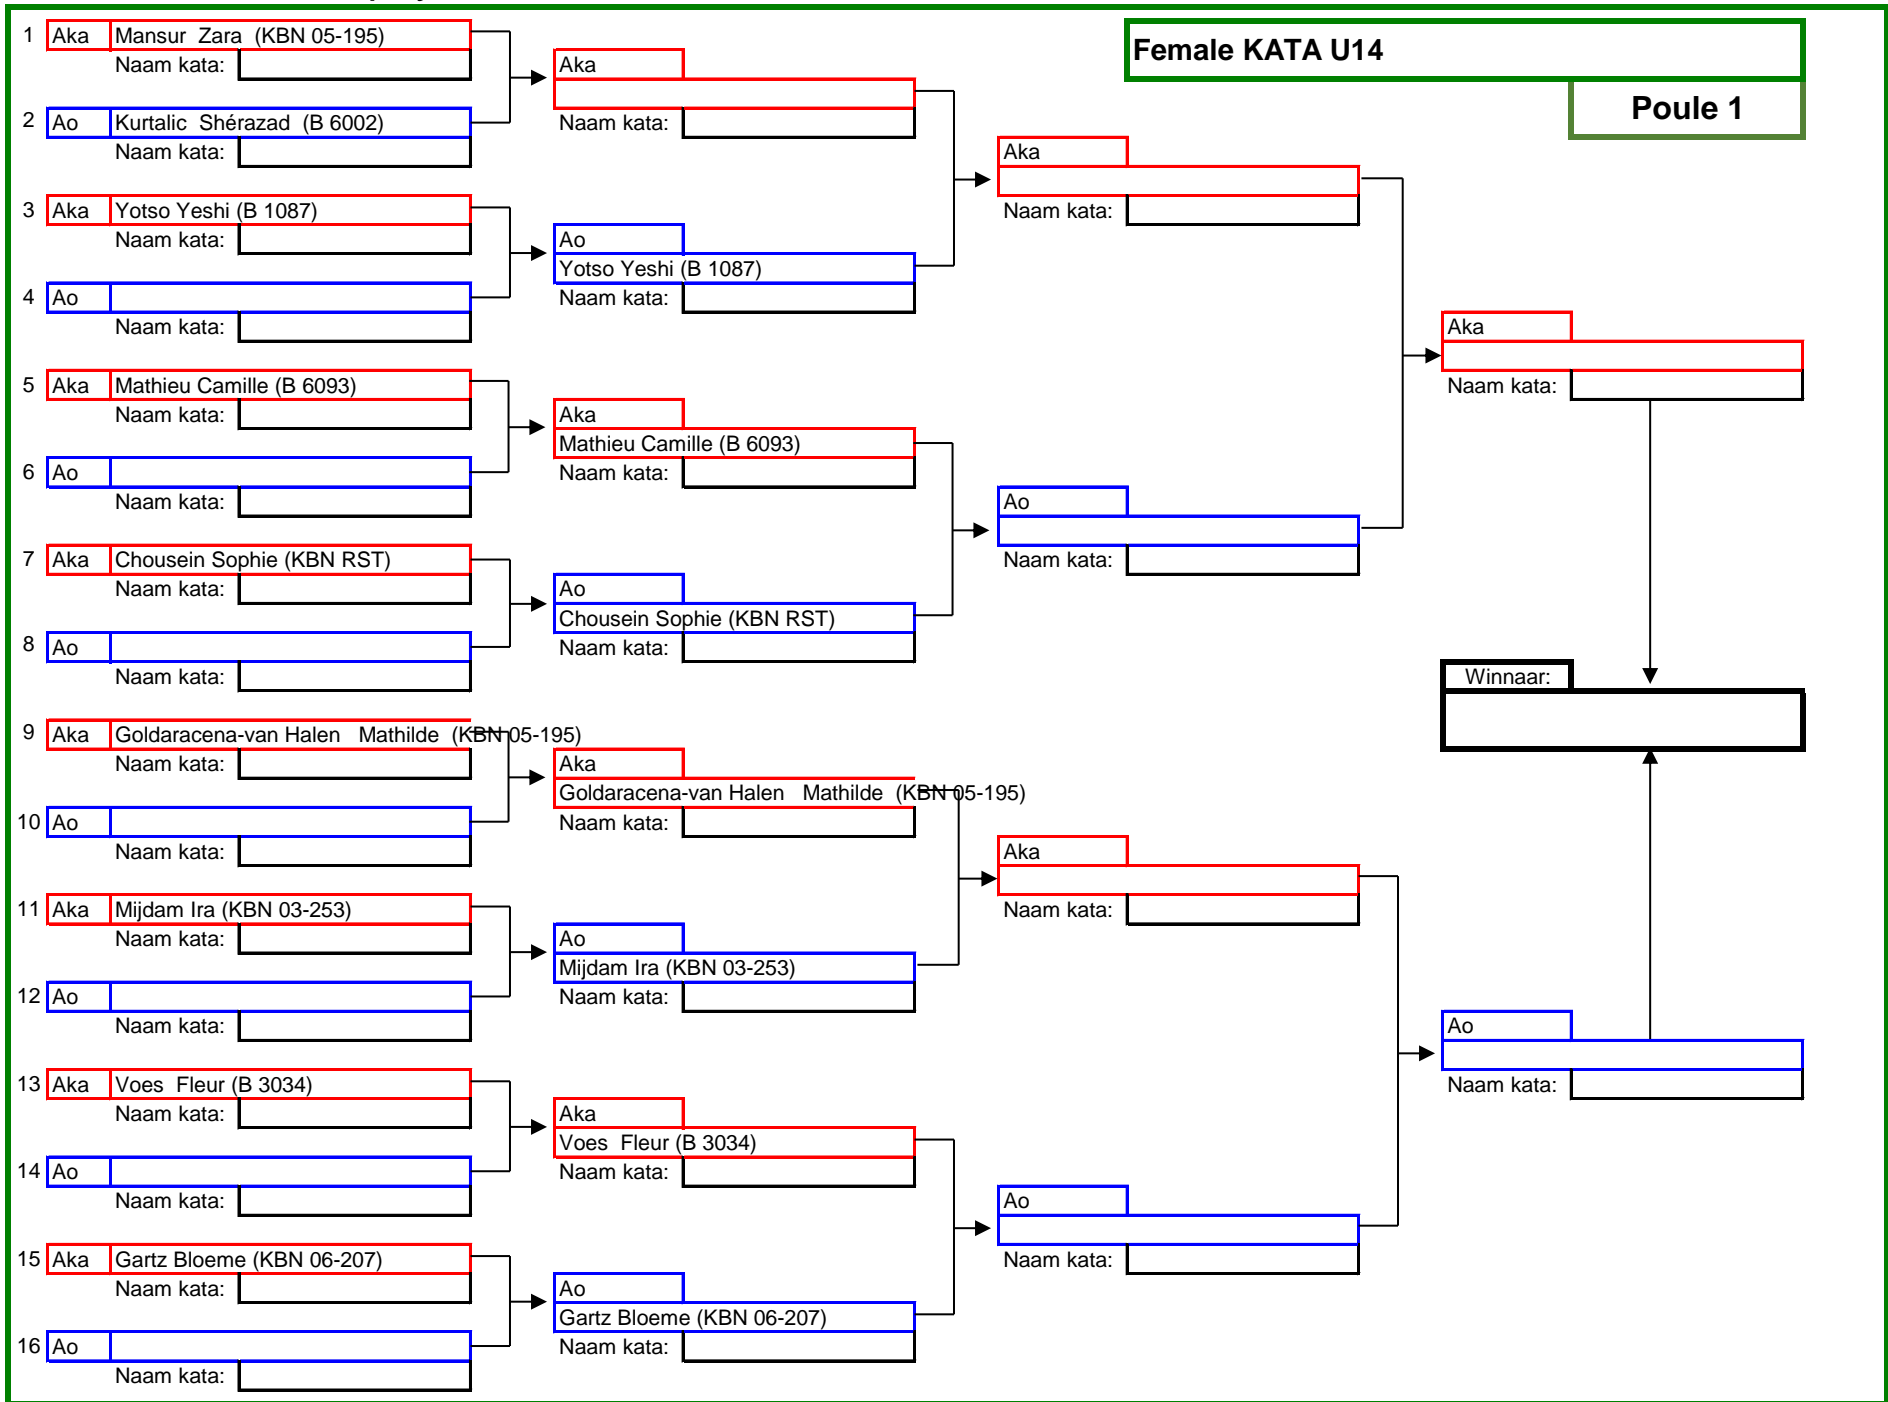

# Maitoshi Kachi Trophy 24/03/2024 Kata - 24/03/2024

# Maitoshi Kachi Trophy 24/03/2024 Kata - 24/03/2024

Female KATA U14

Herkansingen - poule 1

# Maitoshi Kachi Trophy 24/03/2024 Kata - 24/03/2024

**Female KATA U14**

**Herkansingen - poule 2**

Female KATA U14

Poule 1

Afroepingsblad

- |    |     |  |
|----|-----|--|
| 1  | Aka | Mansur Zara (KBN 05-195)                 |
| 2  | Ao  | Kurtalic Shérazad (B 6002)               |
| 3  | Aka | Yotso Yeshi (B 1087)                     |
| 4  | Ao  |  |
| 5  | Aka | Mathieu Camille (B 6093)                 |
| 6  | Ao  |  |
| 7  | Aka | Chousein Sophie (KBN RST)                |
| 8  | Ao  |  |
| 9  | Aka | Goldaracena-van Halen Mathilde (KBN 05-1 |
| 10 | Ao  |  |
| 11 | Aka | Mijdam Ira (KBN 03-253)                  |
| 12 | Ao  |  |
| 13 | Aka | Voets Fleur (B 3034)                     |
| 14 | Ao  |  |
| 15 | Aka | Gartz Bloeme (KBN 06-207)                |
| 16 | Ao  |  |