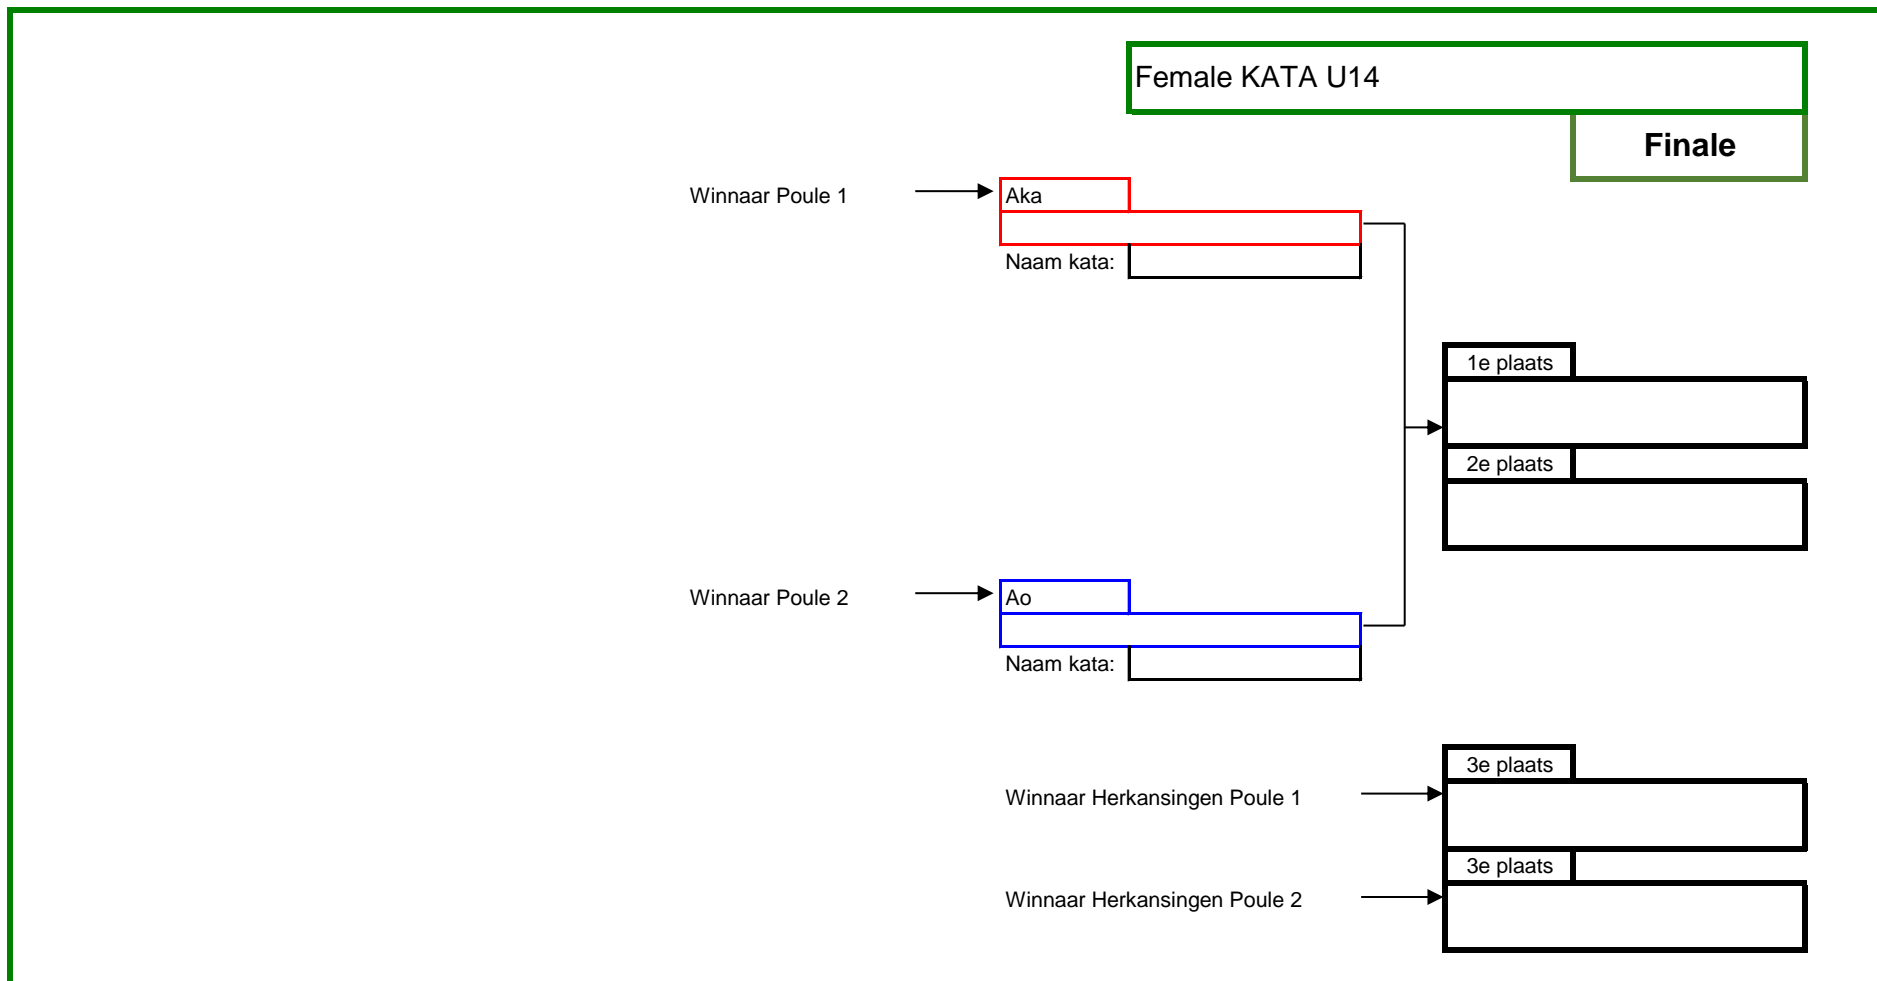

# Maitoshi Kachi Trophy 24/03/2024 Kata - 24/03/2024

**Female KATA U14**

**Herkansingen - poule 2**

Female KATA U14

Poule 1

Afroepingsblad

- |    |     |  |
|----|-----|--|
| 1  | Aka | Mansur Zara (KBN 05-195)                 |
| 2  | Ao  | Kurtalic Shérazad (B 6002)               |
| 3  | Aka | Yotso Yeshi (B 1087)                     |
| 4  | Ao  |  |
| 5  | Aka | Mathieu Camille (B 6093)                 |
| 6  | Ao  |  |
| 7  | Aka | Chousein Sophie (KBN RST)                |
| 8  | Ao  |  |
| 9  | Aka | Goldaracena-van Halen Mathilde (KBN 05-1 |
| 10 | Ao  |  |
| 11 | Aka | Mijdam Ira (KBN 03-253)                  |
| 12 | Ao  |  |
| 13 | Aka | Voets Fleur (B 3034)                     |
| 14 | Ao  |  |
| 15 | Aka | Gartz Bloeme (KBN 06-207)                |
| 16 | Ao  |  |